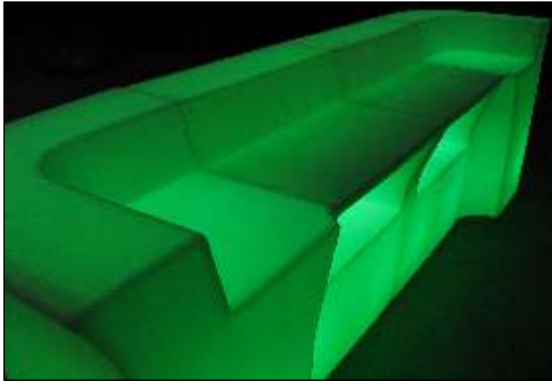

VALAISEVAT BAARITISKI-MODULIT

JUMBO BAR

korkeus	leveys	syvyys	tason korkeus
110 cm	90 cm	80 cm	90 cm

JUMBO CORNER

korkeus	leveys	syvyys	tason korkeus
110 cm	80 cm	80 cm	90 cm

BREAK BAR

korkeus	leveys	syvyys	tason korkeus
110 cm	175 cm	75 cm	90 cm

ICE BAR

korkeus	leveys	syvyys	altaan syvyys
86 cm	94 cm	48 cm	30 cm

Materiaali: valkoinen polyeteeni

Lamput: 2 x E27 - 25W