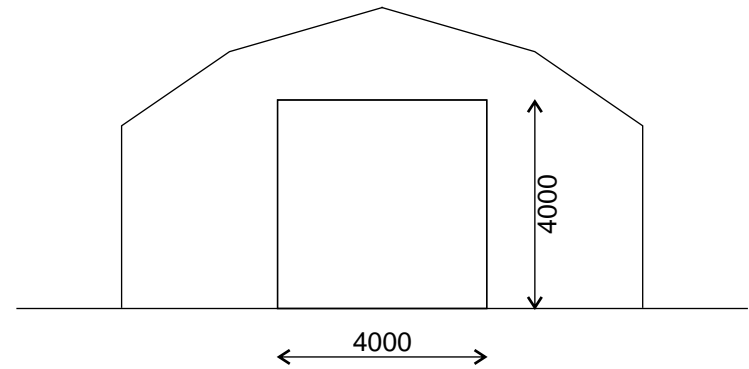

julkisivu edestä ja takaa

← 16000 →

↑ 10000 ↓

julkisivu vasemmalta

julkisivu oikealta

**VOLYMHALLI: 10x16m, seinäkorkeus 3.5m**