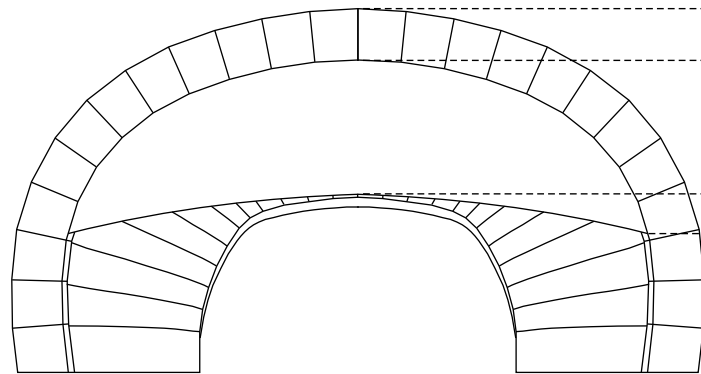

7500

5700

4100

2500

2100

vetoketjulla kiinnitettävä banderoli

Turtle GT	
ilmatäytteinen telta	
Stopteltat Oy	
Piirtänyt: Hanna-Leena Sievänen	
Pvm. 24.6.2009	Muutos: VERSIO 1