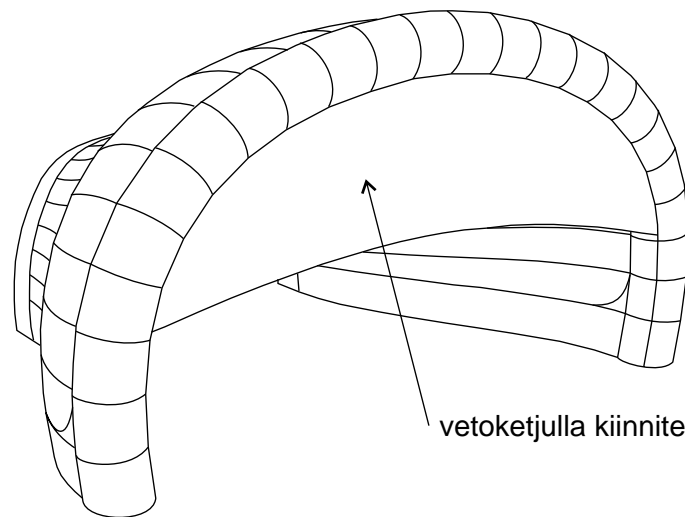

7500

5700

4100

2500

2100

vetoketjulla kiinnitettävä banderoli

Turtle GT	
ilmatäytteinen telta	
Stopteltat Oy	
Piirtänyt: Hanna-Leena Sievänen	
Pvm. 24.6.2009	Muutos: VERSIO 1