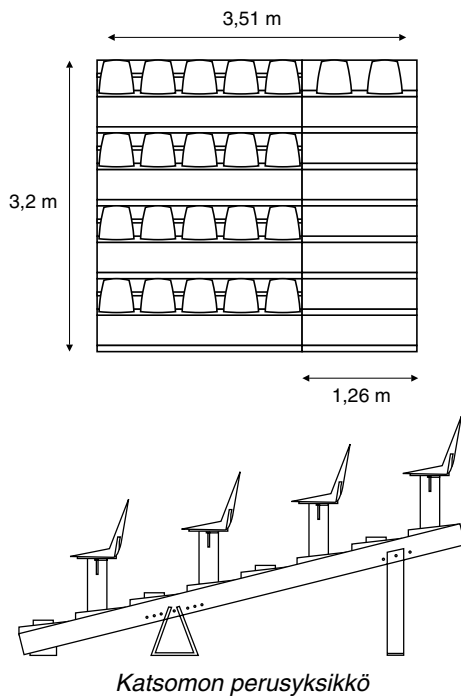

SIT DOWN -TILAPÄISKATSOMOT Stopteltat Oy

Siirrettävät Sit Down -katsomot on suunniteltu sekä sisä- että ulkotiloissa tapahtuviin erilaisiin yleisötilaisuuksiin tilapäis- ja lisäkatsomoiksi.

Katsomot soveltuvat urheilukilpailuihin, konsertteihin, teatteriesityksiin, näyttelyihin ym. tapahtumiin, joissa yleisön tulee saada istua tai seistä.

Yhdistämällä suoria vakiokatsomoita toisiinsa saadaan tarvittavan kokoinen katsomo. Erikoisalojen ansiosta on mahdollista rakentaa myös kaarevia katsomoita.

Sit Down -katsomon rakenne

Kantavat rakenteet ovat alumiiniprofiilia ja perustoimituksen istuimet joustavaa polypropeenä. Tilauksesta saatavana myös kippi-istuimet ja Arena Thermo -lämpöistuimet.

Katsomon istuinrivien korkeuserot ovat 10, 20, 30 ja 40 cm ja katsomon kaltevuudet tällöin 7°, 14°, 21° ja 28°. Eri kaltevuuksia voidaan yhdistää.

Sit Down -katsomot ovat TÜV:n (Technischer Überwachungsverein) testaamia ja hyväksymiä.